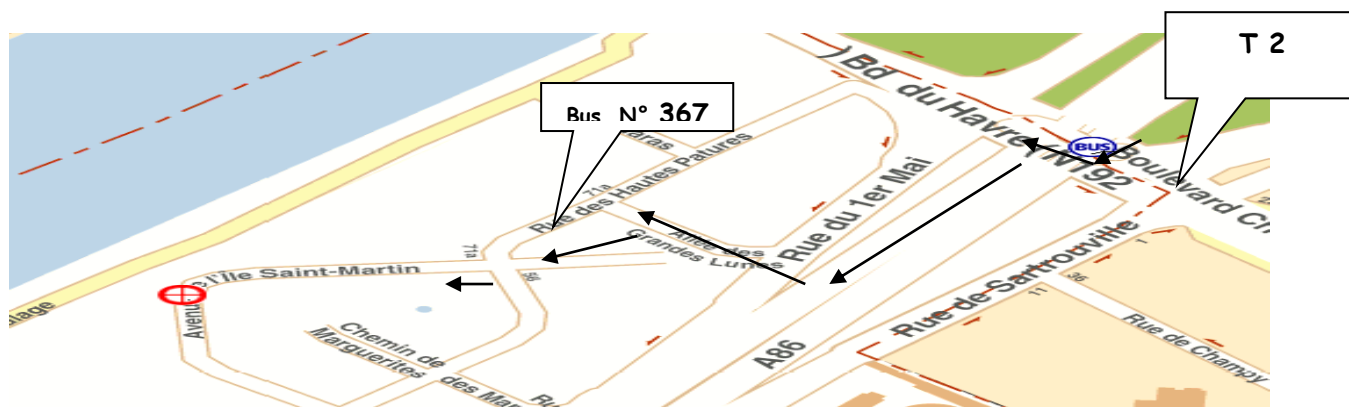

PLAN D'ACCÈS

ASSOFAC

Z.A. du Petit Nanterre
 32 Avenue de l'Île Saint-Martin
 92000 NANTERRE
 Tél : 01 47 84 69 17 / Fax : 01 47 84 53 82

➤ **De la Gare Métro-RER-Tramway-Bus RATP de la DEFENSE :**

Prendre le T 2 (direction Pont de Bezons) jusqu'à la station «Parc Pierre Lagravère»

De la station «*Parc Pierre Lagravère*» traversez le boulevard Charles de Gaulle,

- prenez à droite en direction du Bd du Havre en passant sous le Pont de l'A86
 - prenez à gauche la «*Rue du 1^{er} Mai*» (150m)
 - puis sur la droite «*l'Allée des Grandes lunes*» (200m)(près du restaurant la Criée)
 - tournez à gauche rue «*des Hautes Pâtures*» (100m)
 - continuez tout droit et prendre l'avenue «*l'Île Saint-Martin*»,
 - allez jusqu'au bâtiment à l'angle
- Bienvenue, vous êtes à l'ASSOFAC...*

➤ **De la Gare de Nanterre Université RER A :**

Prendre le bus n° 367 jusqu'à la station «*Hautes Pâtures*»

- tournez à gauche rue «*des Hautes Pâtures*» (100m)
 - puis continuez tout droit jusqu'à l'avenue «*l'Île Saint-Martin*»
 - allez jusqu'au bâtiment portant à l'angle
- Bienvenue, vous êtes à l'Assofac*